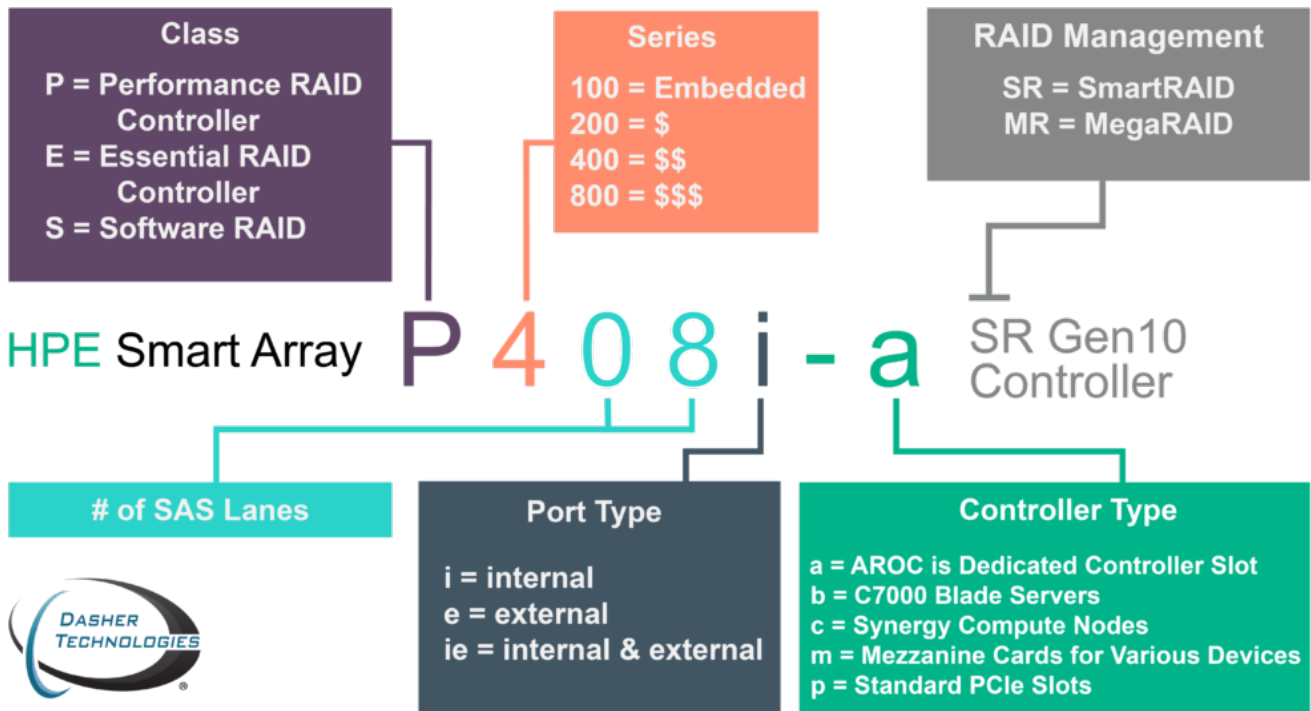

Smart Array Controller - Naming Convention

kompatible Festplatten DL 380

Wird eine nicht kompatible Harddisk in einen HP Server eingebaut, kann es passieren, dass der Thermalsensor Amok läuft. Der Server wird dann immer lauter bis die Lüfter auf maximum drehen.